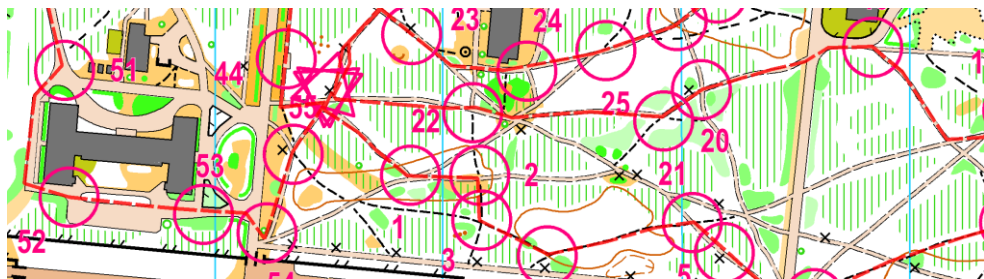

ПОЛИТЕХ
Санкт-Петербургский
политехнический университет
Петра Великого

Спортивное ориентирование, спортивный туризм

Название и направление специализации:

Спортивное ориентирование, спортивный туризм

Адреса, где проходят занятия:

- Политехнический парк (Политехническая 27)
- Удельный парк (Энгельса 23Б)
- Парк Сосновка
- Парк Лесотехнической академии
- Пискаревский парк

Специфика специализации:

- Большая часть занятий на свежем воздухе (основная площадка Политехническая 27)
- Научим работать с картой и компасом
- При желании участие в соревнованиях в качестве участников или волонтеров
- Зимой часть занятий проходит в зале (Энгельса 23Б)